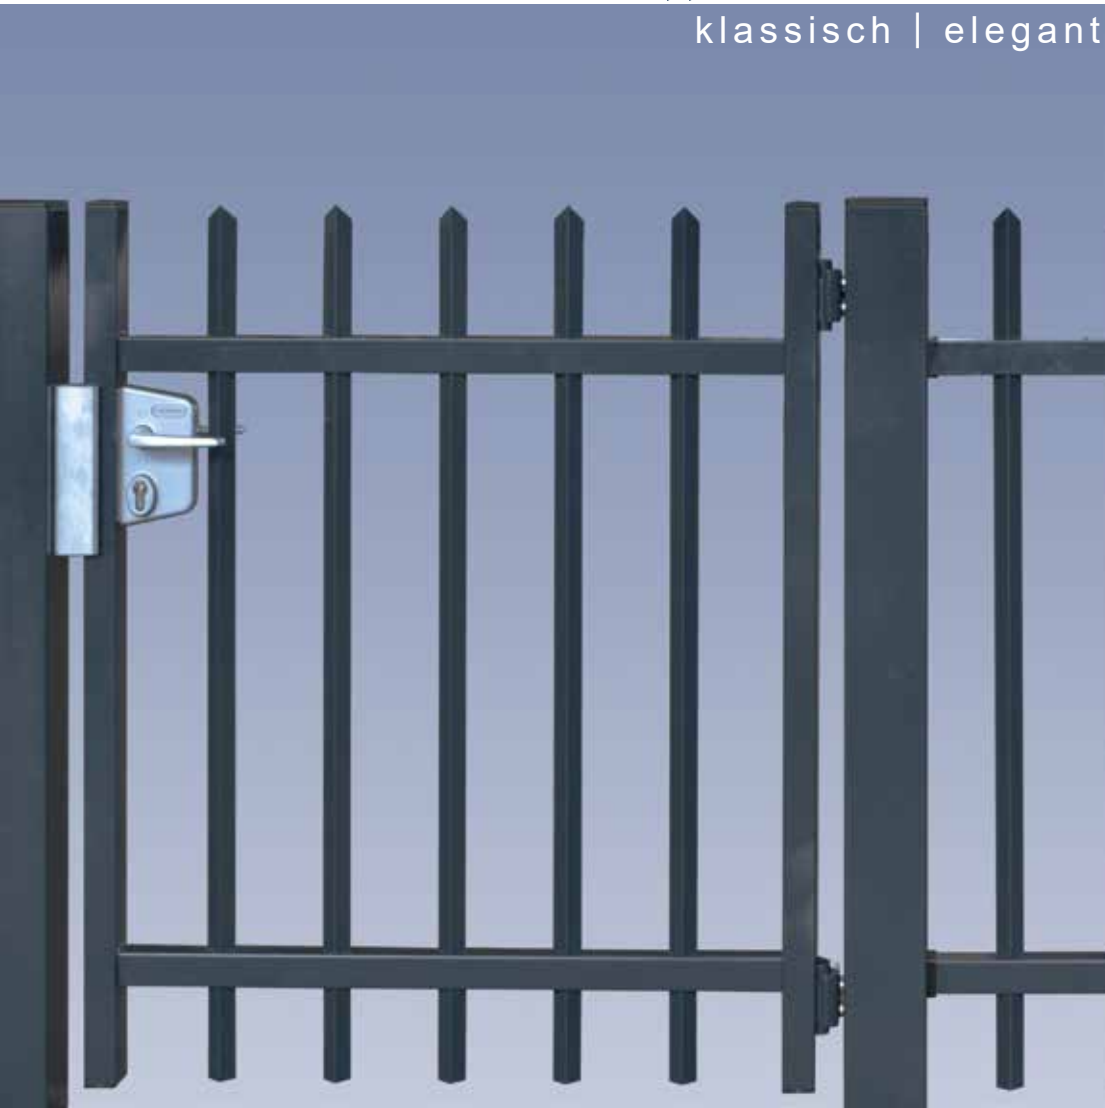

DESIGN-ZAUN „MONZA“

klassisch | elegant

Wir fördern die
Gütegemeinschaft
Metallzauntechnik e.V.

RANKO®.de
DIE Marke für Zäune!

DESIGN-ZAUN „MONZA“

KLASSISCH – ELEGANT

Diese Schlagworte stehen als Synonym für den Design-Zaun „Monza“.

KLASSISCH

Der Design-Zaun „Monza“ besticht durch sein klassisches Design. Die senkrechten quadratischen Hohlprofile (25 x 25 mm) sind um 45° gedreht und verlaufen durch die Querbänder (40 x 40 mm). Die Anspitzung am oberen Ende der Profilstäbe rundet das Gesamtbild harmonisch ab.

LANGLEBIGKEIT

Der Design-Zaun „Monza“ ist verzinkt und zusätzlich beschichtet – durch diesen Korrosionsschutz gehört zeitaufwendiges und kostenintensives Pflegen der Zaunanlage der Vergangenheit an.

ELEGANZ

Durch die hochwertige Verarbeitung und die elegante Formgebung wertet der Design-Zaun „Monza“ jedes Anwesen auf.

SCHÖNHEIT MIT SYSTEM

Für den Design-Zaun „Monza“ gibt es selbstverständlich auch Tore. Der Design-Zaun ist in den Standardfarben grün RAL 6005, anthrazit RAL 7016 und oxiron (ähnlich DB 703). Die Zaunfelder haben eine Breite von 2750 mm und können wahlweise mit Rundprofil- (60 mm) oder Quadratprofil-Pfosten (60 x 60 mm) bestellt werden. Die Standardhöhen für Zäune sind 1000, 1500, 1800 und 2000 mm, Tore werden in den Höhen 1000 und 2000 mm angeboten.