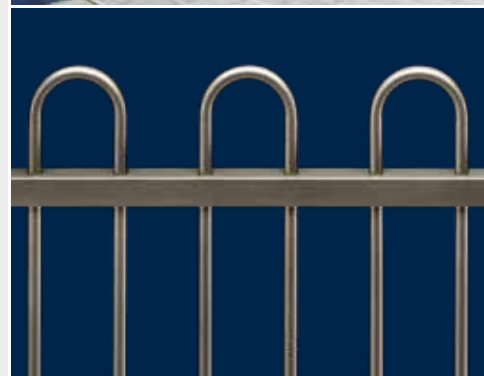

BEISPIELE

RANKO®.de
DIE Marke für Zäune!