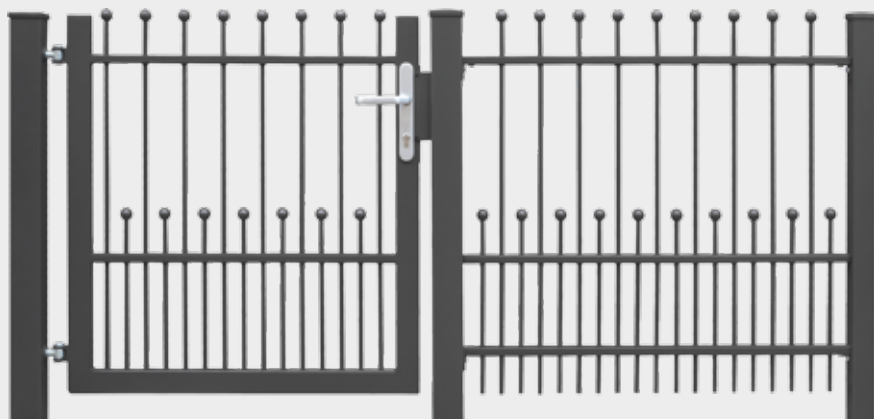

DESIGN-ZAUN „GARDA“

individuell | elegant

Wir fördern die
Gütegemeinschaft
Metallzauntechnik e.V.

RANKO®.de
DIE Marke für Zäune!

DESIGN-ZAUN „GARDA“

INDIVIDUALITÄT

Der Design-Zaun „Garda“ ist modular als Baukastensystem aufgebaut und lässt unzählige Gestaltungsvarianten zu, die ganz einfach zusammengestellt werden können. Wählen Sie einfach zwischen zwei, drei, vier oder fünf Quergurten und entscheiden Sie, ob Sie eine von drei Ornamentvarianten und Zwischenstäbe im unteren Bereich wünschen. Die senkrechten Stäbe aus Vollmaterial und die Pfosten können mit zwei unterschiedlichen Aufsätzen bestückt werden. Wünschen Sie keine Aufsätze können die oberen Stabenden bei einem zwei Meter hohen Zaun abgeschragt werden.

LANGLEBIGKEIT

Der Design-Zaun „Garda“ wird feuerverzinkt und auf Wunsch zusätzlich beschichtet – durch diesen optimalen Korrosionsschutz gehört zeitaufwendiges und kostenintensives Pflegen der Zaunanlage der Vergangenheit an.

ELEGANZ

Durch die hochwertige Verarbeitung und die elegante Formgebung wertet der Design-Zaun „Garda“ jedes Anwesen auf.

SCHÖNHEIT MIT SYSTEM

Für jede Gestaltungsvariante sind 1- und 2-flügelige Tore erhältlich. Der Design-Zaun „Garda“ wird in den Farben grün RAL 6005 und anthrazit RAL 7016 sowie in den Sonderfarben DB 703, Hammerschlag Antik-Kupfer und Antik-Schwarz angeboten. Die Zaunfelder haben eine Breite von 2000 mm. Die Standardhöhen für Zäune und Tore sind 800, 1000, 1200 und 2000 mm.