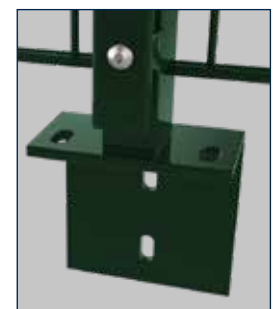

RANKO

DER ZAUN.

RANKO
PROFILSCHIENENPFAHL

MADE
IN 
GERMANY 

RANKO

PROFILSCHIENENPFAHL

Erst mit hochwertigen Pfählen wird aus Zaunelementen ein perfektes Zaunsystem. Deshalb bieten wir **RANKO Profilschienenpfähle** als Standard komplett aus Metall an – mit Kappen und Auflageböcken aus Aluminium! Bei RANKO Profilschienenpfählen gibt es keine Kunststoffauflageböcke, die im UV-Licht verblassen können. Bei der Verarbeitung war der Sicherheitsaspekt besonders wichtig, sodass die Pfähle die Vorgaben der Gemeindeunfallversicherungsverbände (GUVV) erfüllen. RANKO Profilschienenpfähle dürfen auch an öffentlichen Gebäuden, wie z. B. Schulen und Kindergärten, verwendet werden.

RANKO Profilschienenpfähle sind verzinkt und auf Wunsch auch mit Bodenplatten sowie in Sondergrößen erhältlich. Neben den Standardfarben Anthrazit und Moosgrün sind über 200 weitere RAL-Töne lieferbar. Alle Teile eines Pfahles sind in der gewählten Farbe beschichtet - so passen die Pfähle perfekt zu den beschichteten Doppelstabmatten.

Perfekt zum RANKO Pfahl passen die **Flexi-Bodenplatten**. Diese sind stufenlos in jeden Winkel einstellbar und können in jeder RAL-Farbe passend zum Pfahl bestellt werden. Die Flexi-Bodenplatten sind in drei Größen für Zaunhöhen bis 1200, 2040 und 2430 mm verfügbar.

Standardfarben:

Verzinkt, Anthrazitgrau RAL 7016, Moosgrün RAL 6005

Änderungen vorbehalten. Maßangaben sind ca.-Angaben.

72R-200501

zum Einbetonieren

mit Bodenplatte

Eckpfahl mit Bodenplatte

mit Winkelbodenplatte