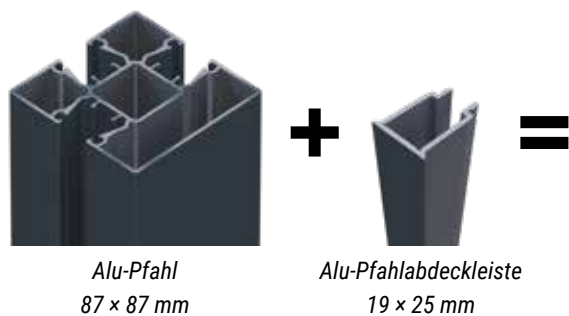

### ALU-PFAHL

Anthrazitgrau  
RAL 7016 FS

Eloxal Silber  
gebürstet

Verkehrsweiß  
RAL 9016 FS

Pfahl mit Alu-Profil, Glasscheibe, LED-Flex-Modul-Streifen und Acrylglas-Pfahlabdeckleiste

Alu-Pfahl  
87 x 87 mm

Alu-Pfahlabdeckleiste  
19 x 25 mm

T-Pfahl

Mittelpfahl

Endpfahl

Alu-Pfahlkappe Pyramide  
87 x 87 mm

Pfahl-Set zur Befestigung  
der Füllung

Pfahlträger mit Bodenplatte  
zum Aufdübeln

Gummidichtung (für Glas)  
Bürstendichtung (Klapperschutz)