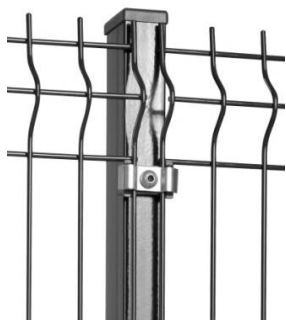

14. Juni 2021 / TD 165

RANKO Profilrohrpfahl für FORMA 3D / Nylofor 3D

komplett mit Klemmplatten, Kunststoffauflageböcken,
Kappe, U-Scheiben, Schrauben mit Innensechskant und Schlüssel

Profilrohrpfähle 60/40/2

Art. Nr.	ca. in mm		Auflageböcke Stück	Verzinkt	Verz. / Besch. Moosgrün
	Pfahl- länge	Zaun- höhe			
777 * 6416	1600	1030	3	x	x
777 * 6418	1800	1230	3	x	x
777 * 6422	2200	1530	4	x	x
777 * 6424	2400	1730	4	x	x
777 * 6426	2600	2030	5	x	x