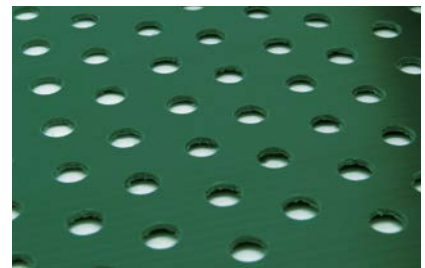

RANKO

DER ZAUN.

SICHTSCHUTZ

SICHTSCHUTZ

BLICK- UND WINDSCHUTZ, EINFACHE MONTAGE

Keine Lust auf neugierige Blicke? Mit unseren Sichtschutzprodukten lässt sich jede Doppelstabmatte schnell, unkompliziert und nachträglich in ein blickdichtes Trennelement verwandeln.

Die Sichtschutze „stabil“, „stabil gelocht“ und „flexibel“ sind passend zu den Zaunelementen in den Standardtönen Anthrazit, Grün und Grau, die Sichtschutze „stabil“ und „stabil gelocht“ außerdem in Weiß und der Sichtschutz „stabil“ außerdem noch in Holzoptik erhältlich. Den Sichtschutz „stabil Rattan“ gibt es in Anthrazit und Hellgrau. Weitere Farben auf Anfrage.

Änderungen vorbehalten. Maßangaben sind ca.-Angaben.

90-230818

Sichtschutz „stabil“, Holzoptik (Stone Oak)

Sichtschutz „stabil“, Holzoptik (Caramel Oak)

Sichtschutz „stabil“, Anthrazit

Sichtschutz „stabil gelocht“, Grün