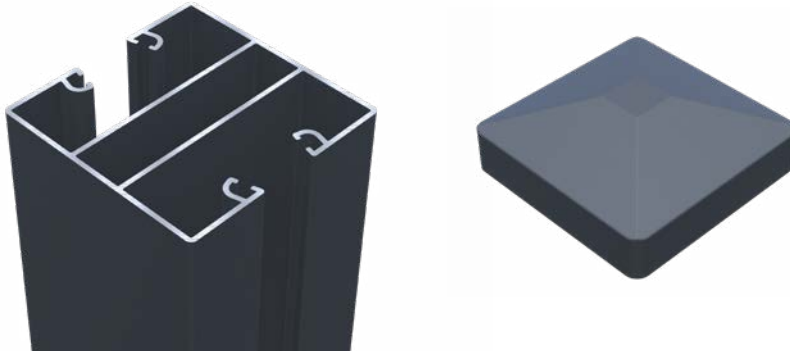

RANKO

DER ZAUN.

RANKO Steckzaun Light Das Steckzaunsystem für stilvollen Sichtschutz

Schaffen Sie Ihr ganz persönliches Gartenparadies
mit einem Steckzaun Light von RANKO:
herausragende Qualität in tollem Design.

1 x Start-/
Abschluss-Set

1 x Alu Abdeckleiste
Anthrazit RAL 7016**
10 x 6 x 2000 mm

1 x Bürstendichtung
als Klapperschutz
(8 lfm)

**WPC
ZAUNFELD
PAKET
1970* x 1800 MM**

6 x WPC Füllprofil
Schiefer
300 x 17 x 2000 mm

6 x WPC Füllprofil
Antique
300 x 17 x 2000 mm

6 x WPC Füllprofil
Walnuss
300 x 17 x 2000 mm

1 x Start-/
Abschluss-Set

1 x Alu Abdeckleiste
Anthrazit RAL 7016**
15 x 17 x 2000 mm

6 x Verstärkungsprofil
8 x 17 x 2000 mm

* Innenkante-Innenkante zwischen den Mittelpfählen

** Feinstruktur matt

Die Zaunfeld-Pakete sind flexibel erweiterbar und in weiteren Höhen verfügbar.

Alu Pfahl, 70 x 70 mm, Anthrazit RAL 7016**, 2-seitig offen, inkl. Alu Pfahlkappe, für Zaunhöhe 900 mm (Pfahllänge 1500 mm) oder 1800 mm (Pfahllänge 2400 mm), nutzbar als Mittelpfahl, in Verbindung mit Universalprofil und Abdeckleiste auch als Eckpfahl