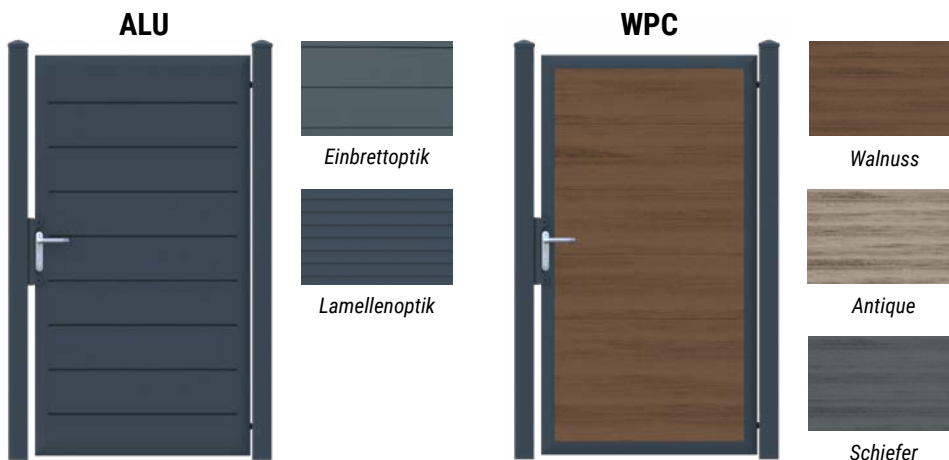

** Feinstruktur matt
Die Tore sind in weiteren Höhen verfügbar.